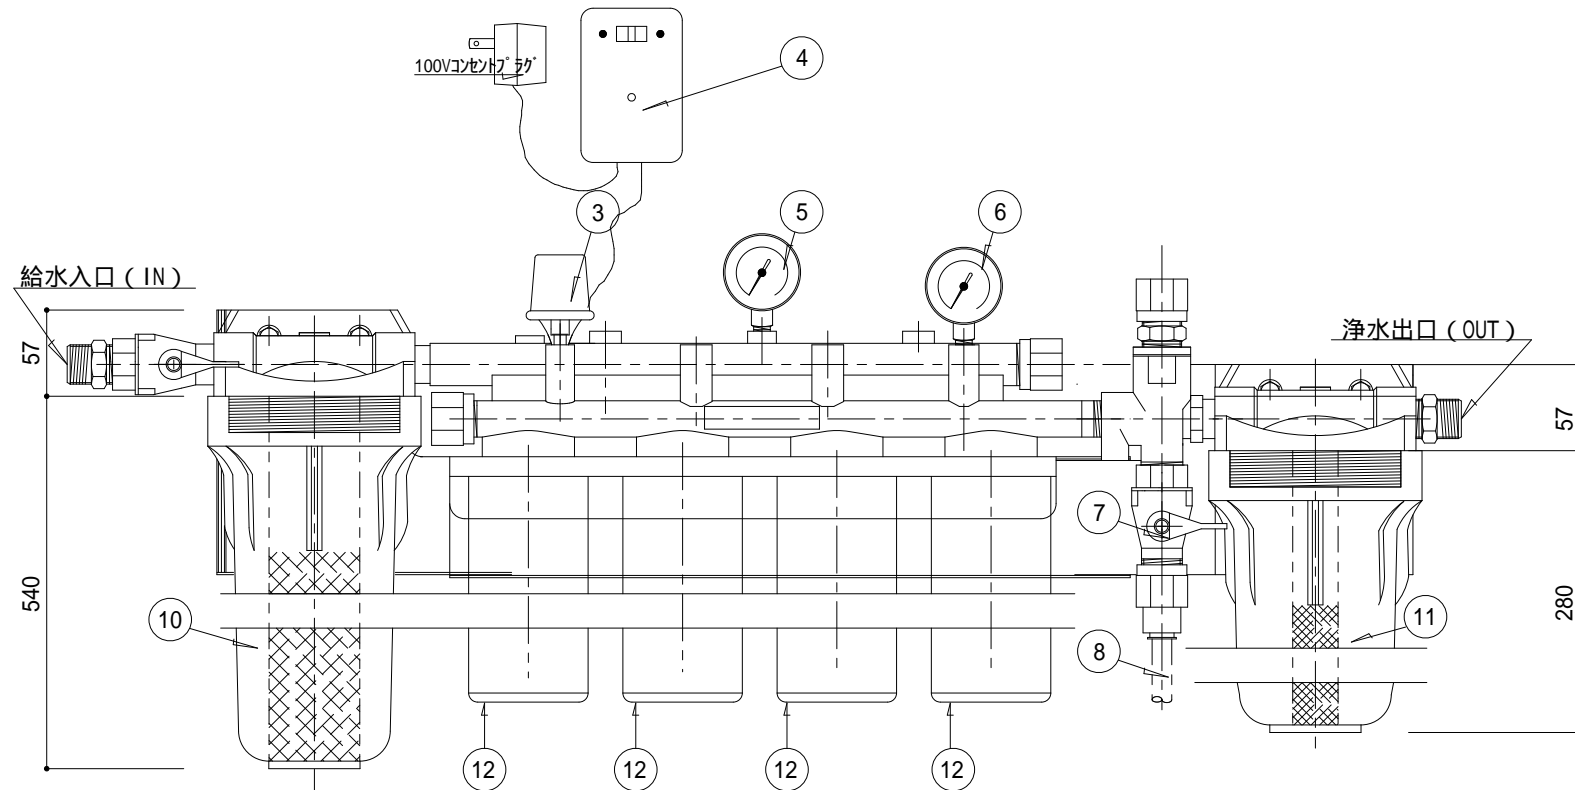

No	品名	備考	数量
1	フィッティング (R3/4)	黄銅(ク-ムメッキ)	2
2	給水バルブ	樹脂	1
3	圧力スイッチ		1
4	低圧カラム		1
5	1次圧力計	SUS	1
6	2次圧力計	SUS	1
7	フラッシングバルブ	樹脂	1
8	ドレホース	樹脂	1
9	ブラケット	Fe(塗装)	1
10	Eシリーズ	EC210	1
11	SR-X フィーダー	スケルスティック SS-10	1
12	カートリッジ		4

	エバーピュア・ジャパン株式会社	品名 ハイフロー CSR クワッド	縮尺 1:4	年月日 2013年 7月	図番 4 連式
--	-----------------	----------------------	-----------	-----------------	------------