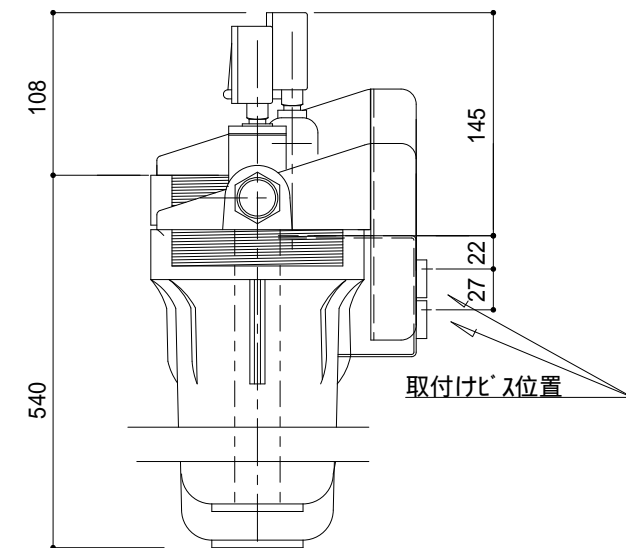

No	品名	備考	数量
1	フィッティング (R3/4)	黄銅(ク-ムメッキ)	2
2	給水バルブ	樹脂	1
3	圧力スイッチ		1
4	低圧カラム		1
5	1次圧力計	SUS	1
6	2次圧力計	SUS	1
7	フラッシングバルブ	樹脂	1
8	ドレホース	樹脂	1
9	ブラケット	Fe(塗装)	1
10	Eシリーズ	EC210	1
11	SR-X フィーダー	スケルスティック SS-10	1
12	カートリッジ		4

	エバーピュア・ジャパン株式会社	品名 ハイフロー CSR クワッド	縮尺 1:4	年月日 2013年 7月	図番 4 連式
--	-----------------	----------------------	-----------	-----------------	------------